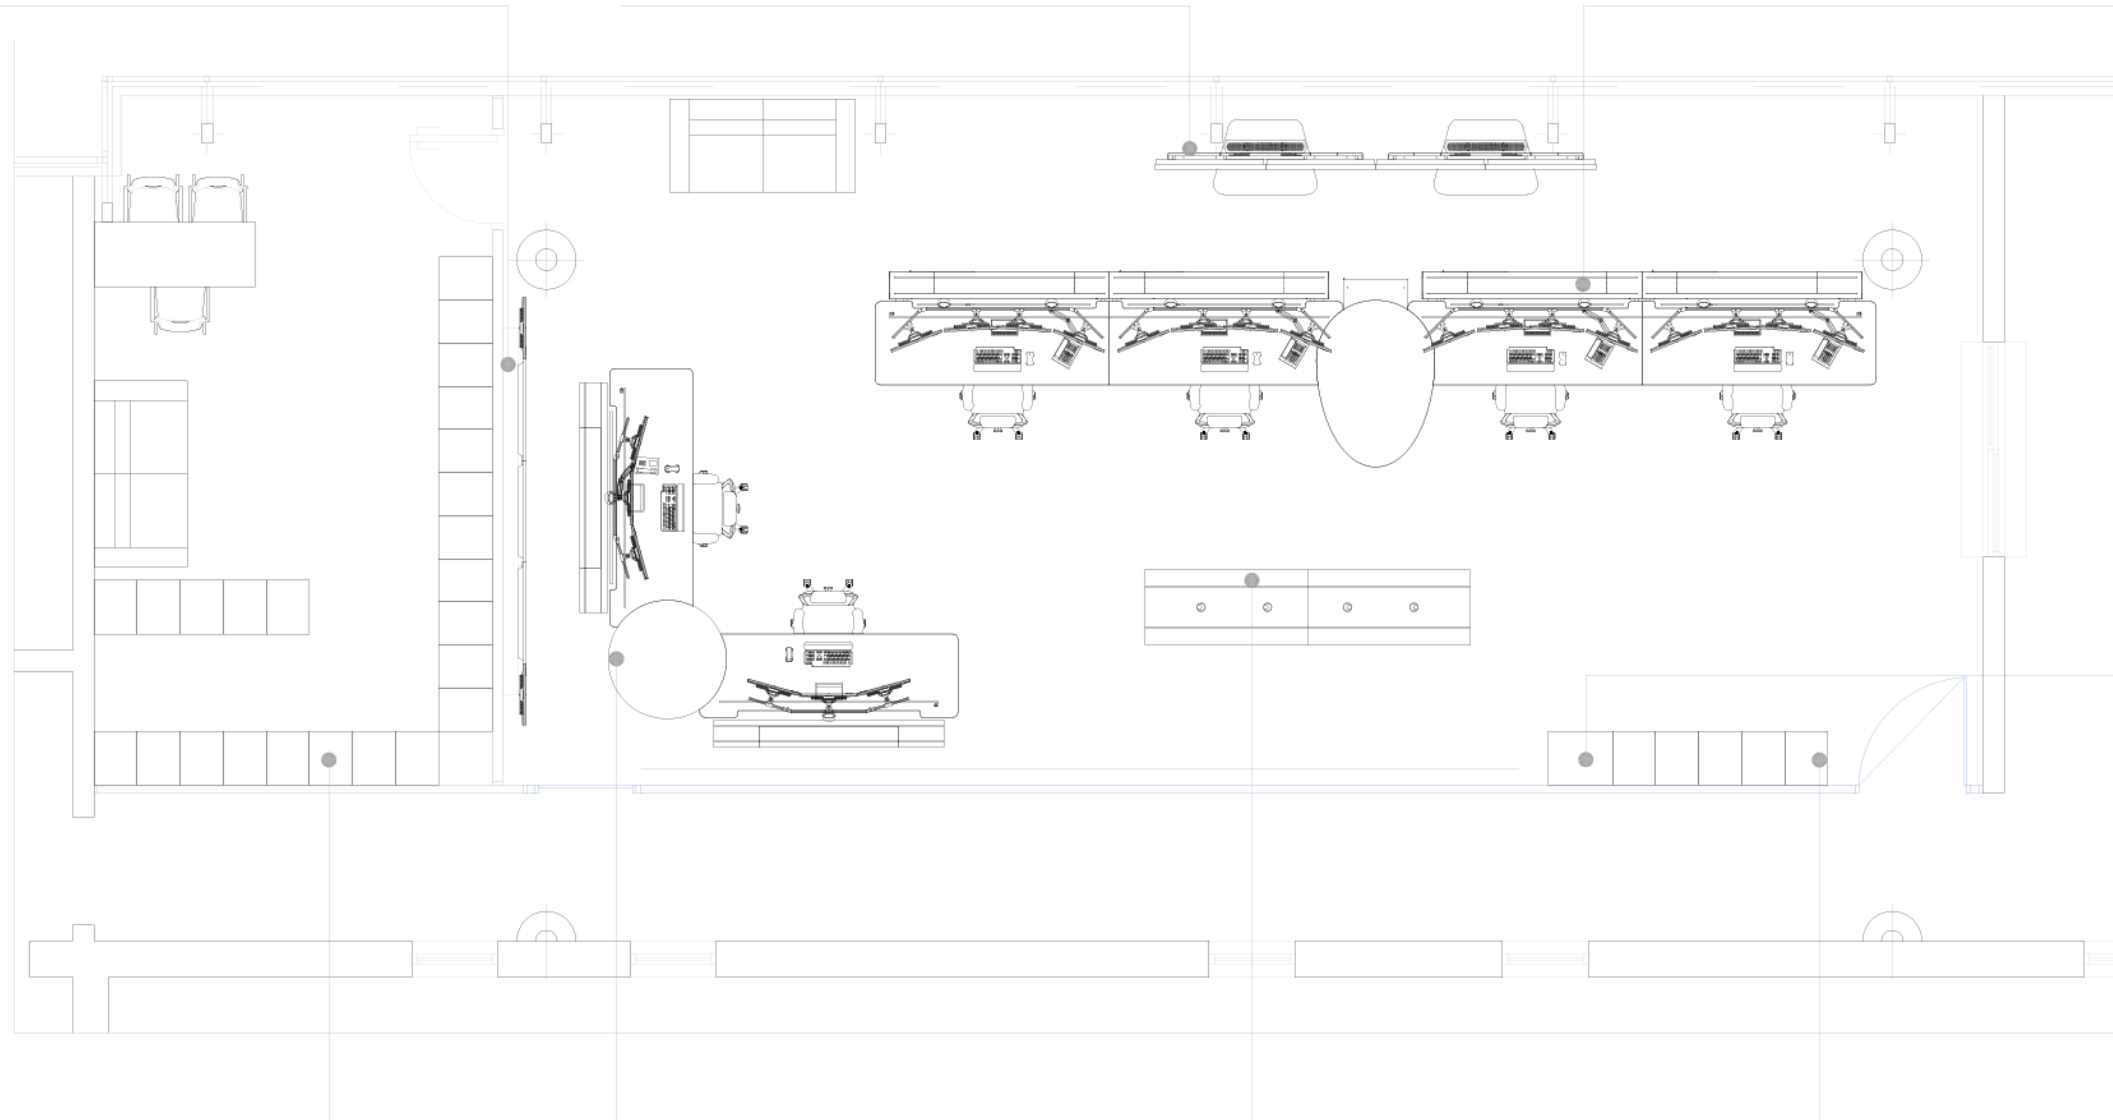

VIDEOWALL SECUNDARIO

3x3 de pantallas de 42", 6 pantallas de 24" situadas a ambos lados.

VIDEOWALL PRINCIPAL

4x2 de pantallas de 46", 4 pantallas de 32" en vertical situada en la parte superior.

CONSOLA 4 OPERADORES

Consola de control modelo Kompas. Arco funcional 2100mm para cada operador. Incluye:

- + 4x Soporte de 4 monitores hasta 24".
- + 4x Elementos de conectividad sobre el tablero.
- + 5x Compartimento para equipos informáticos 600x600x10U.
- + 4x Soporte de teléfono.
- + 4x Cajonera móvil de 3 cajones.
- + 4x Silla CXO.