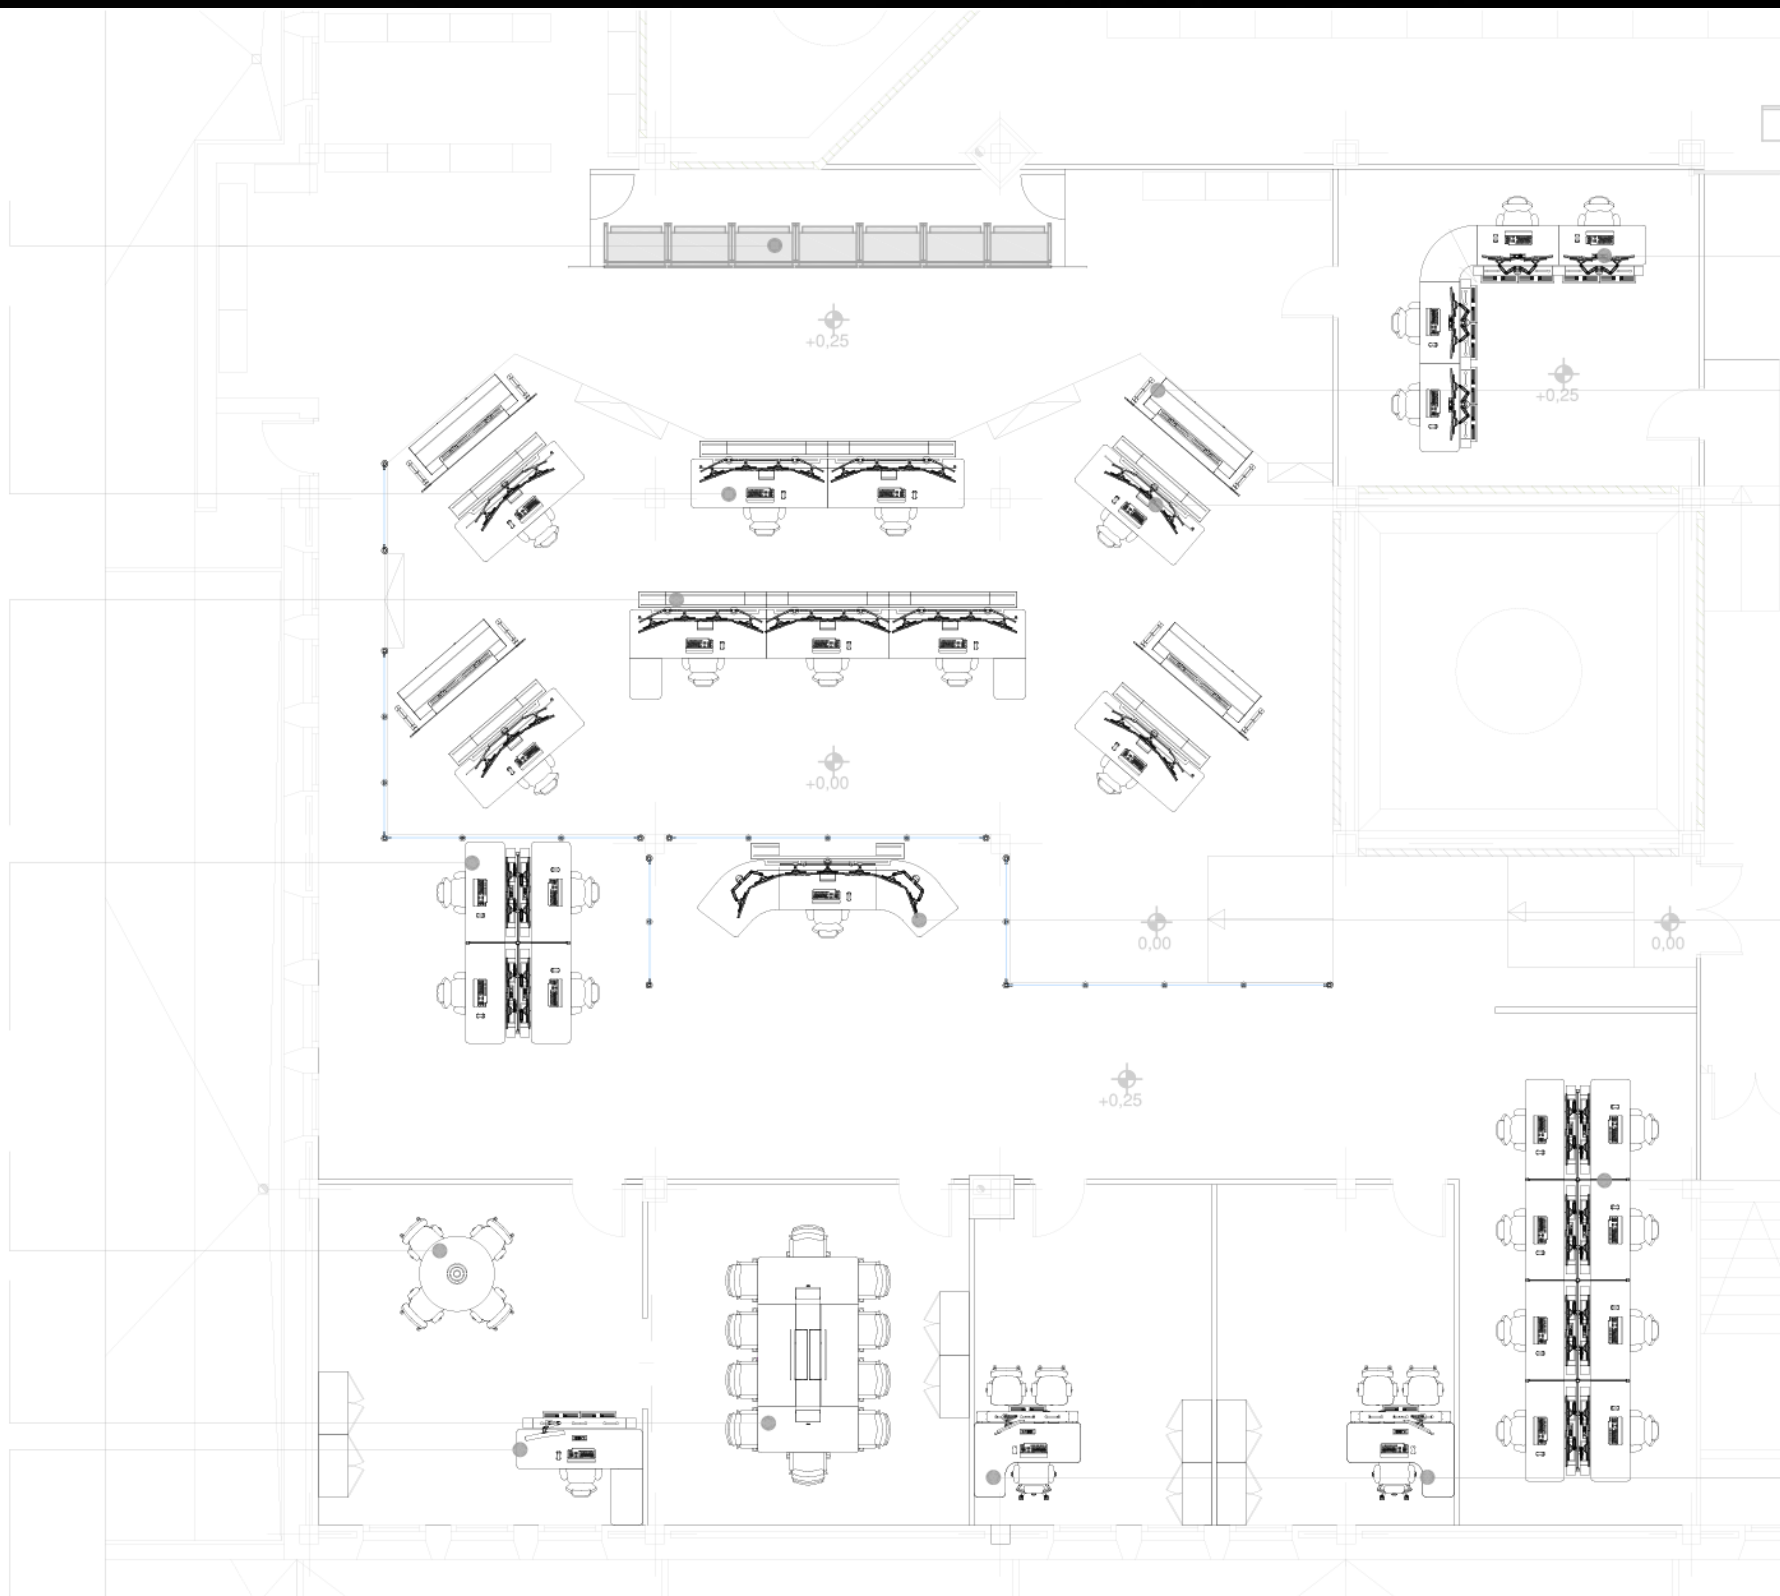

CONSOLA JEFE EXPLOTACIÓN

Consola KOMPAS de 1 operador de 2400mm de arco funcional, con dos tableros auxiliares laterales. Incluye:
- 1x Soporte para 3 monitores de 21"
- 2x Soporte para 2 monitores de 21"
- 1x Conectividad CONI (2E + 2R + 1U)
- 2x Cajoneras península
- 1x Silla CXO

CONSOLA DESPACHO

Consola LITE de 1 operador, con arco funcional 1400mm y tablero península. Incluye:
- 1x Soporte para 1 monitor de 24"
- 1x Conectividad en tablero (6E + 4R + 2U)
- 1x Cajonera península
- 1x Soporte electrónica
- 1x Silla CXO
- 2x Silla EXO