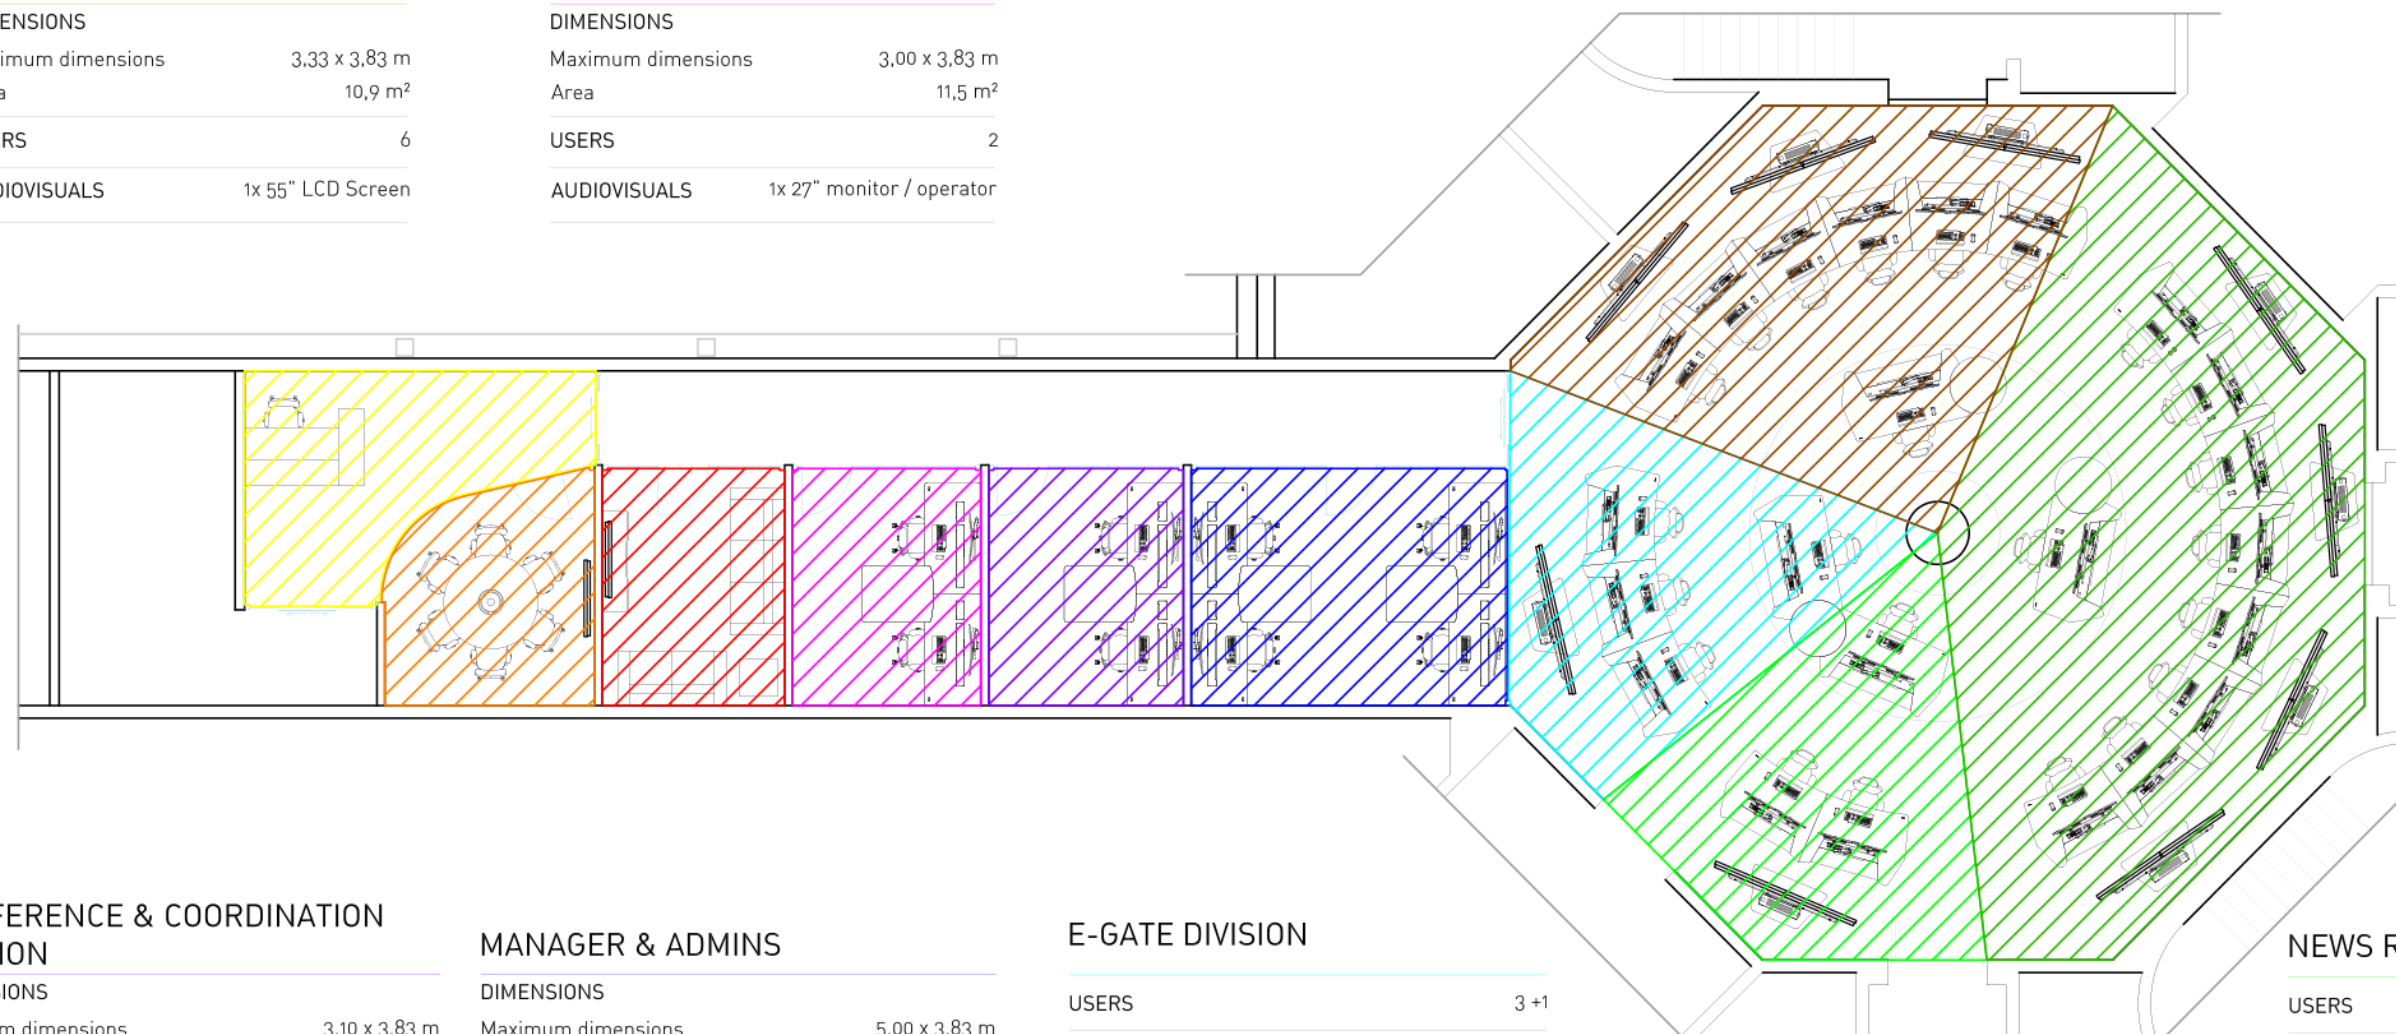

RECREATION

DIMENSIONS	
Maximum dimensions	2,90 x 3,83 m
Area	11,1 m ²
USERS	5
AUDIOVISUALS	1x 55" LCD Screen

OPERATION AREA

DIMENSIONS	
Maximum dimensions	13,60 x 13,60 m
Area	152,4 m ²
USERS	23

MEDIA PRODUCTION

MEETING ROOM

DIMENSIONS	
Maximum dimensions	3,33 x 3,83 m
Area	10,9 m ²
USERS	6
AUDIOVISUALS	1x 55" LCD Screen

LADIES SECTION

DIMENSIONS	
Maximum dimensions	3,00 x 3,83 m
Area	11,5 m ²
USERS	2
AUDIOVISUALS	1x 27" monitor / operator

CONFERENCE & COORDINATION DIVISION

DIMENSIONS	
Maximum dimensions	3,10 x 3,83 m
Area	11,8 m ²
USERS	1+1
AUDIOVISUALS	1x 27" curved monitor / operator

MANAGER & ADMINS

DIMENSIONS	
Maximum dimensions	5,00 x 3,83 m
Area	19,15 m ²
USERS	4
AUDIOVISUALS	1x 27" curved monitor / operator